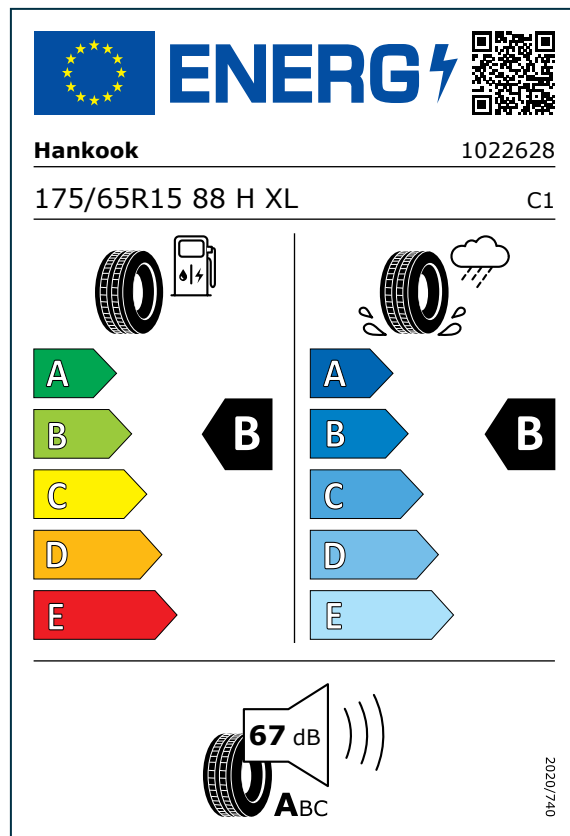

תוויות צמיגים - MINI CABRIO

- תצרוכת האנרגיה ובטיחות השימוש בדרך תלויים משמעותית בהתנהגות הנהג ובפרט:
- נהיגה חסכונית יכולה להפחית משמעותית את צריכת האנרגיה
 - יש לבדוק לחץ אוויר בצמיגים באופן קבוע כדי להבטיח תצרוכת אנרגיה מיטבית ומניעת החלקה
 - יש להקפיד על שמירת מרחק בלימה בטוח

לדף התקינה האירופאית (דירקטיבה (EU) 2020/740) המוקדש לנושא לחץ כאן

קישור למסד נתונים
האירופי לכל המוצרים
הנדרשים לתווית אנרגיה

מקרא

שם יצרן הצמיגים

מידת הצמיג

דירוג מדד צריכת הדלק של
הצמיג:

- A - יעילות צריכה גבוהה ביותר
- E - יעילות צריכה נמוכה ביותר

MINI CABRIO.

סיקום	מידת החישוק	מידות הצמיג	STD/RSC	קישור	לינק
All-round	15"	175/65 R 15 88 H XL	STD	Hankook	https://eprel.ec.europa.eu/qr/466297
All-round	15"	175/65 R 15 88 H XL	STD	Michelin	https://eprel.ec.europa.eu/qr/411311
All-round	16"	195/55 R 16 87 W	STD	Hankook	https://eprel.ec.europa.eu/qr/466300
All-round	16"	195/55 R 16 87 W	STD	Michelin	https://eprel.ec.europa.eu/qr/410670
All-round	16"	195/55 R 16 87 W RSC	RSC	Hankook	https://eprel.ec.europa.eu/qr/466305
All-round	16"	195/55 R 16 87 W RSC	RSC	Pirelli	https://eprel.ec.europa.eu/qr/594636
All-round	16"	195/55 R 16 87 H M+S RSC	RSC	Pirelli	https://eprel.ec.europa.eu/qr/594677
All-round	17"	205/45 R 17 88 W XL	STD	Goodyear	https://eprel.ec.europa.eu/qr/529942
All-round	17"	205/45 R 17 88 W XL	STD	Hankook	https://eprel.ec.europa.eu/qr/466309
All-round	17"	205/45 R 17 88 W XL	STD	Pirelli	https://eprel.ec.europa.eu/qr/595910
All-round	17"	205/45 R 17 88 Y XL	STD	Pirelli	https://eprel.ec.europa.eu/qr/594907
All-round	17"	205/45 R 17 88 W XL RSC	RSC	Goodyear	https://eprel.ec.europa.eu/qr/529928
All-round	17"	205/45 R 17 88 W XL RSC	RSC	Hankook	https://eprel.ec.europa.eu/qr/466313
All-round	17"	205/45 R 17 88 W XL RSC	RSC	Pirelli	https://eprel.ec.europa.eu/qr/595911
All-round	18"	205/40 R 18 86 W XL RSC	RSC	Goodyear	https://eprel.ec.europa.eu/qr/529941
All-round	18"	205/40 R 18 86 W XL RSC	RSC	Pirelli	https://eprel.ec.europa.eu/qr/595912