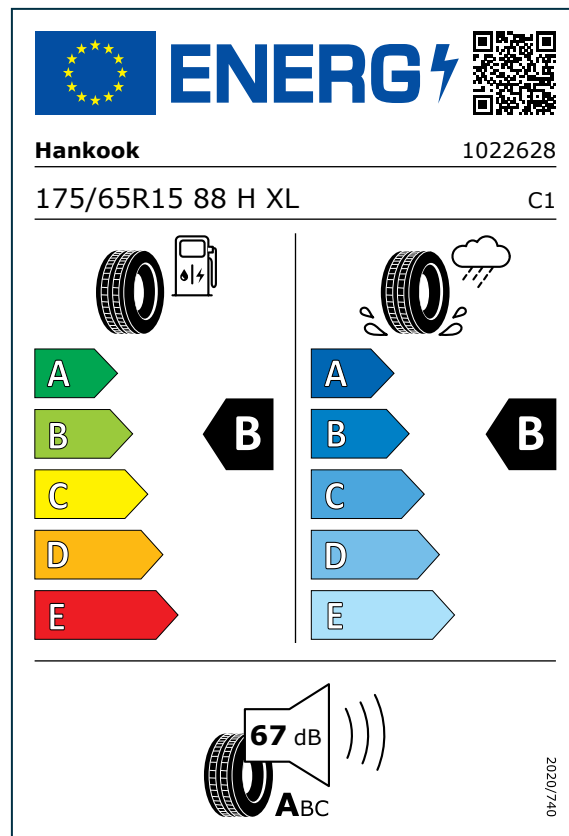

# תוויות צמיגים - MINI COUNTRYMAN

- תצרוכת האנרגיה ובטיחות השימוש בדרך תלויים משמעותית בהתנהגות הנהג ובפרט:
- נהיגה חסכונית יכולה להפחית משמעותית את צריכת האנרגיה
  - יש לבדוק לחץ אוויר בצמיגים באופן קבוע כדי להבטיח תצרוכת אנרגיה מיטבית ומניעת החלקה
  - יש להקפיד על שמירת מרחק בלימה בטוח

## מקרא

שם יצרן הצמיגים  
מידת הצמיג

דירוג מדד צריכת הדלק של  
הצמיג:  
A - יעילות צריכה גבוהה ביותר  
E - יעילות צריכה נמוכה ביותר

דירוג מדד יכולת הבלימה של  
הצמיג בכביש רטוב:  
A - הדירוג הגבוה ביותר  
E - הדירוג הנמוך ביותר

דירוג מדד הרעש החיצוני של הצמיג בדציבלים:  
A - גל שחור: שקט (3 דציבלים או יותר מתחת לסף האירופי העתידי)  
B - גלים שחורים: מתון (בין הסף האירופי העתידי ו-3 דציבלים לפחות)  
C - גלים שחורים: רועש (מעל הסף האירופי העתידי)